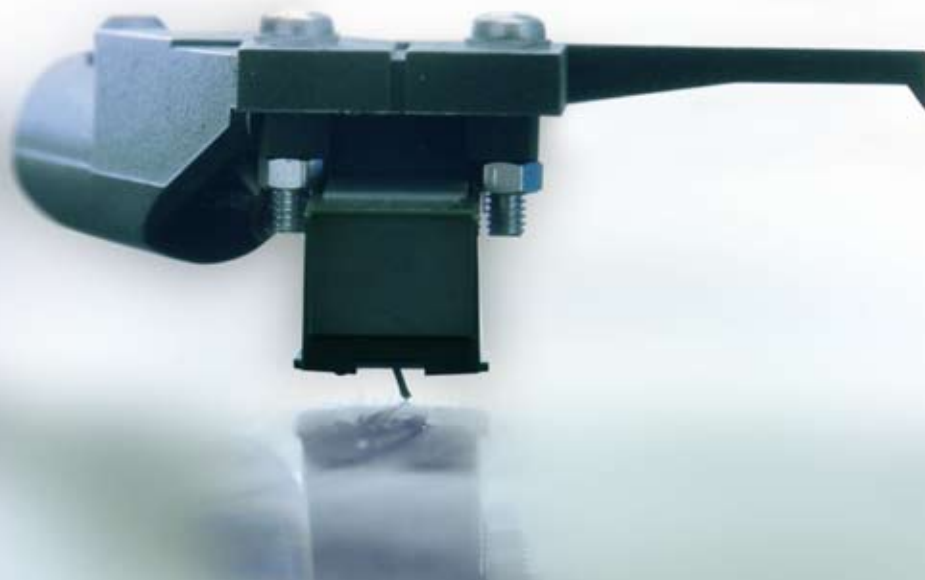

Система звуковой трансляции, стерео FM-тюнер

Локальный модуль стерео-управления

Центральный блок

Valena™

Гармония и ритм в каждом механизме

Легкая центровка
нескольких
механизмов в ряд

Быстрое и безопасное
подключение
кабеля с помощью
автоматических клемм