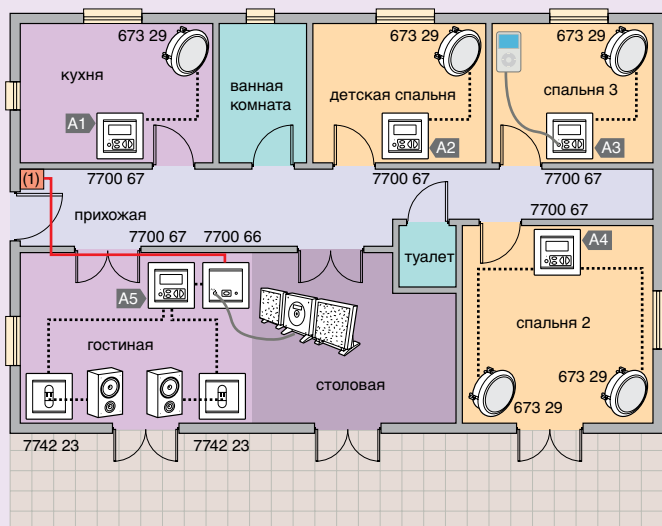

■ Принцип монтажа

Установка для одной комнаты

Прослушивание: FMрадиоприемник или выбор устройства, подключенного к вспомогательному входу

Основные функции:

FMтюнер, память: максимум 10 радиостанций
Автоматическое сканирование
Вспомогательный вход
Моно или стереовыход (4,8 Ом или 16 Ом)

Установка для нескольких комнат

Только звуковая трансляция

Прослушивание

- Кухня A1: центральный источник, расположенный в A5 или выбор музыки устройства, подключенного к вспомогательному входу A1
- Спальня A3: центральный источник, расположенный в A5 или выбор музыки устройства, подключенного к вспомогательному входу A3
- Гостиная A5: центральный источник, расположенный в A5 или выбор музыки устройства, подключенного к вспомогательному входу A5