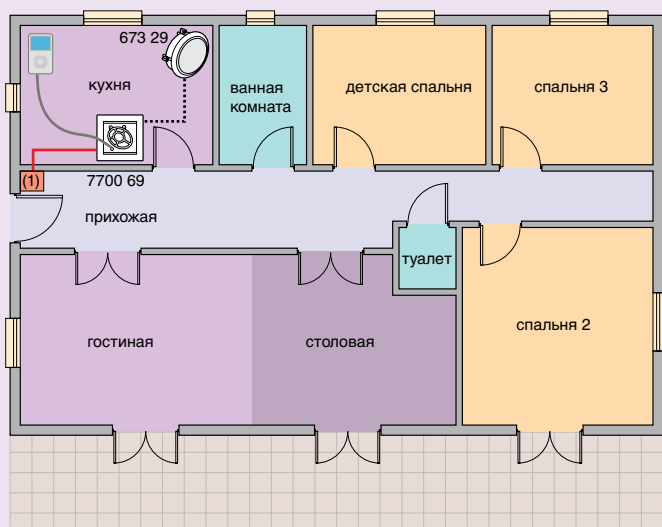

■ Принцип монтажа

Установка для одной комнаты

Прослушивание: FMрадиоприемник или выбор устройства, подключенного к вспомогательному входу

Основные функции:

FMтюнер, память: максимум 10 радиостанций
Автоматическое сканирование
Вспомогательный вход
Моно или стереовыход (4,8 Ом или 16 Ом)