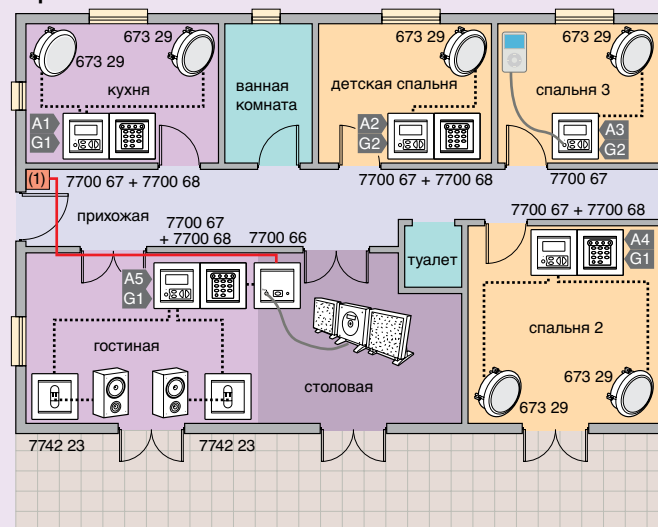

Звуковая трансляция, внутренняя связь и наблюдение за ребенком

Прослушивание:

- Кухня A1, группа G1: центральный источник, расположенный в A5, или FMрадиоприемник A1, или выбор музыки устройства, подключенного к вспомогательному входу A1, или детская спальня
Вызов: общий, группа G1 или только одна комната
- Спальня A3, группа G2: центральный источник, расположенный в A5 или выбор музыки устройства, подключенного к вспомогательному входу A3
Вызов: только общий
Гостиная A5, группа G1: центральный источник, расположенный в A5, или FM-приемник A1, или выбор музыки устройства, подключенного к вспомогательному входу A5, или детская спальня
Вызов: общий, группа G1 или только одна комната

Основные функции:

3 канала (Основной источник, вспомогательный источник, FM-тюнер)
Вспомогательный вход
Моно или стереовыход (8 Ом или 16 Ом)
Внутренняя связь, наблюдение за ребенком
Общий вызов, групповой вызов
Будильник (звуковой сигнал или радио)
Настройка звука (громкость, тембр высокий/низкий, тембр низких частот, баланс)
FM-тюнер, память на 20
Клавиша быстрого вызова
(вкл./выкл. наблюдения за ребенком, вкл./выкл. будильника, не беспокоить, общее выкл.)