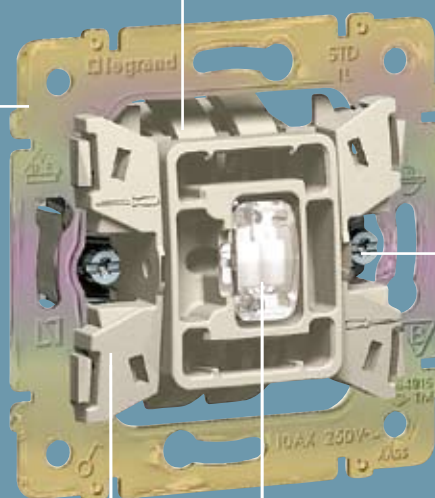

Система звуковой трансляции, стерео FM-тюнер

Локальный модуль стерео-управления

Центральный блок

Valena™

Гармония и ритм в каждом механизме

Легкая центровка
нескольких
механизмов в ряд

Быстрое и безопасное
подключение
кабеля с помощью
автоматических клемм

Крепление
на захватах

Механизм закреплен
на суппорте в 4 точках

Возможность замены
лампы индикатора,
без демонтажа механизма

Механизмы серии Valena™
быстро и легко монтируются
благодаря клеммам
автоматического подключения