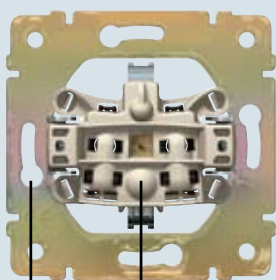

Крепление
на захватах

Механизм закреплен
на суппорте в 4 точках

Возможность замены
лампы индикатора,
без демонтажа механизма

Механизмы серии Valena™
быстро и легко монтируются
благодаря клеммам
автоматического подключения

Прочный
металлический
суппорт

Легкое подключение
проводов к механизму

Скрытые захваты
не травмируют пальцы

Электрическая схема
во избежание ошибок
при подключении

Глубина механизма
21 мм для безопасного
подвода кабелей
при накладном монтаже

Простота установки
и выравнивания при
монтаже

Терминалы для
подключения кабеля
расположены на одном
уровне

■ Быстрая и безопасная установка механизмов
является преимуществом серии Valena™.

Valena™

выключатели