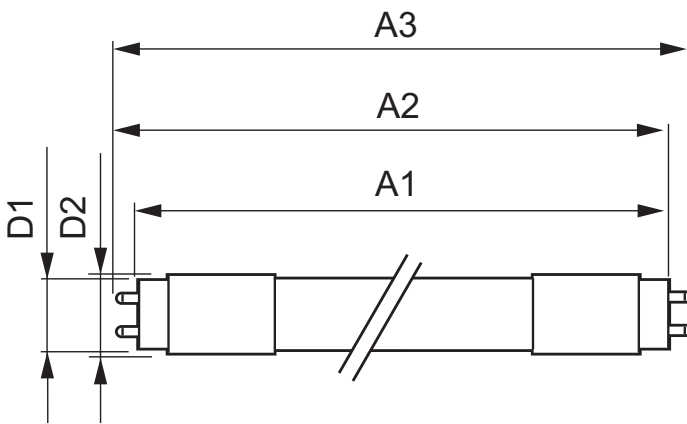

# PHILIPS

Related products

TLED 600 mm 9 W, 1200 mm 18 W T8 AP I

LEDtube 600 mm 9 W C, 1200 mm 18 W C

Dimensional drawing

ESSENTIAL LEDtube 1200mm 20W840 T8 AP I

Product	A1 (Norm)	A2 (Norm)	A3 (Norm)	D1 (Norm)	D2 (Norm)
TLED 1200mm 18W840 C	1198.0	1205.0	1212.0	25.68	28
TLED 1200mm 18W865 C	1198.0	1205.0	1212.0	25.68	28
TLED 600mm 9W840 C	588.5	595.5	602.5	25.68	28
TLED 600mm 9W865 C	588.5	595.5	602.5	25.68	28
TLED 600mm 9W840 T8 AP I	588.5	595.5	602.5	25.68	28
TLED 600mm 9W865 T8 AP I	588.5	595.5	602.5	25.68	28
TLED 1200mm 18W840 T8 AP I	1198.0	1205.0	1212.0	25.68	28
TLED 1200mm 18W865 T8 AP I	1198.0	1205.0	1212.0	25.68	28