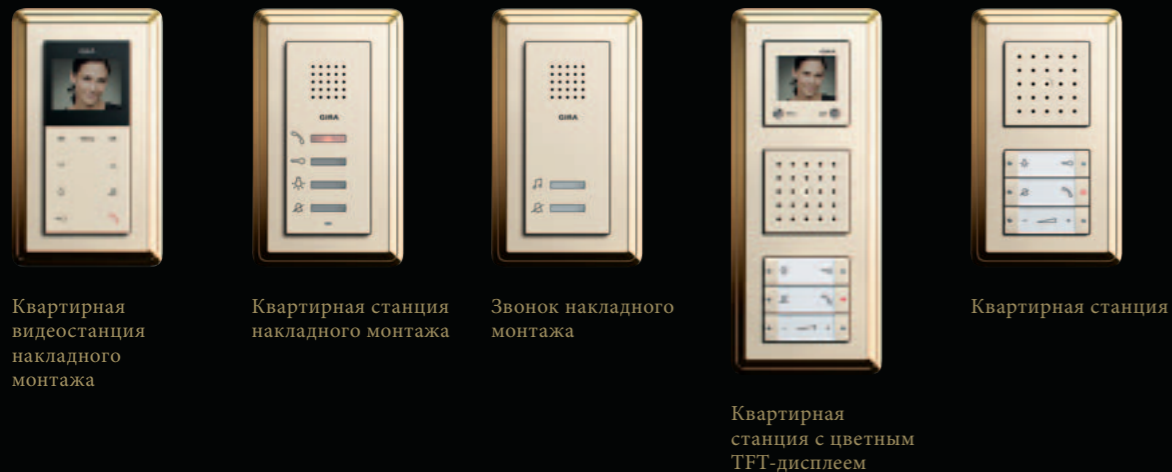

*Обзор имеющихся в распоряжении вариантов цветов и материалов дается в каталоге Gira.

Gira ClassiX Art латунь-кремовый
Сенсорный выключатель 3 Plus 5-клавишный, латунь

Gira ClassiX Art латунь-черный

Сенсорный выключатель 3 Plus 2-клавишный, латунь и сенсорный выключатель 3 Komfort 3-клавишный, латунь

Gira ClassiX латунь-кремовый

Квартирная видеостанция накладного монтажа, кремовый глянцевый

Gira ClassiX бронза-черный
Карточный выключатель, бронза

Gira ClassiX Art бронза-кремовый
Радиоприемник RDS, кремовый глянцевый

Розетка, выключатель и переговорное устройство на двери квартиры из одной серии выключателей – все это предлагает домофонная система Gira. В ассортименте имеются различные квартирные видео- и аудиостанции с функцией громкой связи или трубкой. Для расположения снаружи здания Gira предлагает дверные станции из высококачественной стали в серии выключателей TX_44 и для интеграции в стойки, например у ворот.