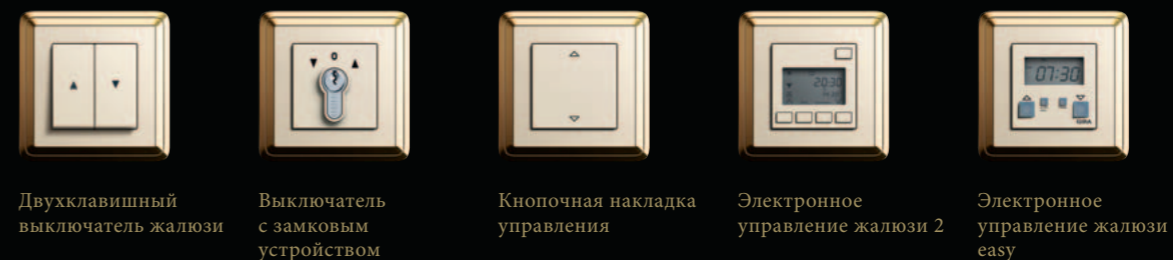

Двухклавишный выключатель жалюзи
Выключатель с замковым устройством
Кнопочная накладка управления
Электронное управление жалюзи 2
Электронное управление жалюзи easy