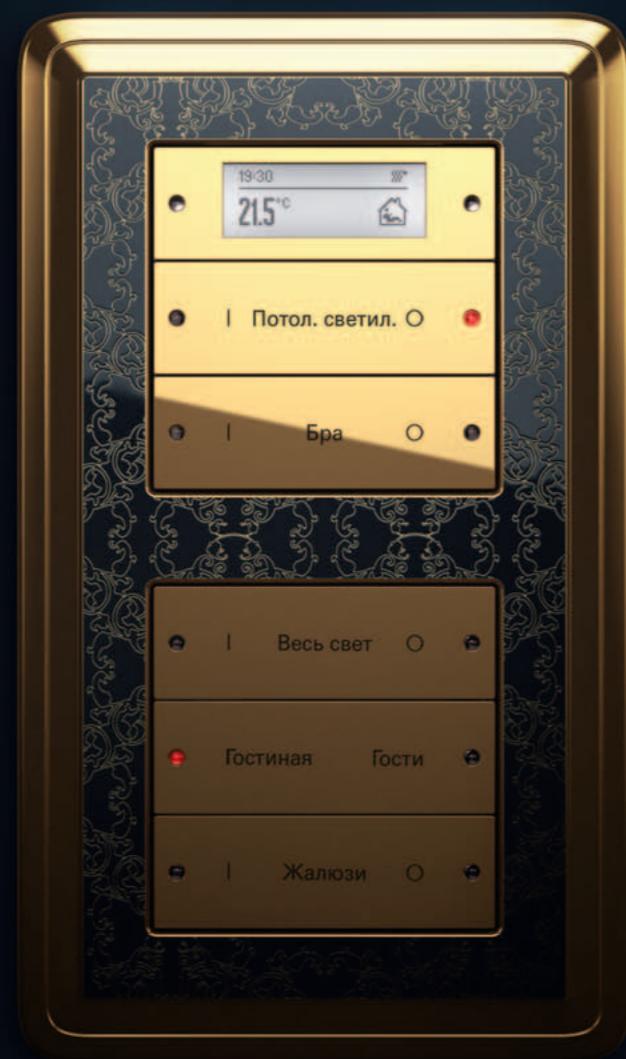

Gira ClassiX Art латунь-черный

Сенсорный выключатель 3 Plus 2-клавишный, латунь и сенсорный выключатель 3 Komfort 3-клавишный, латунь