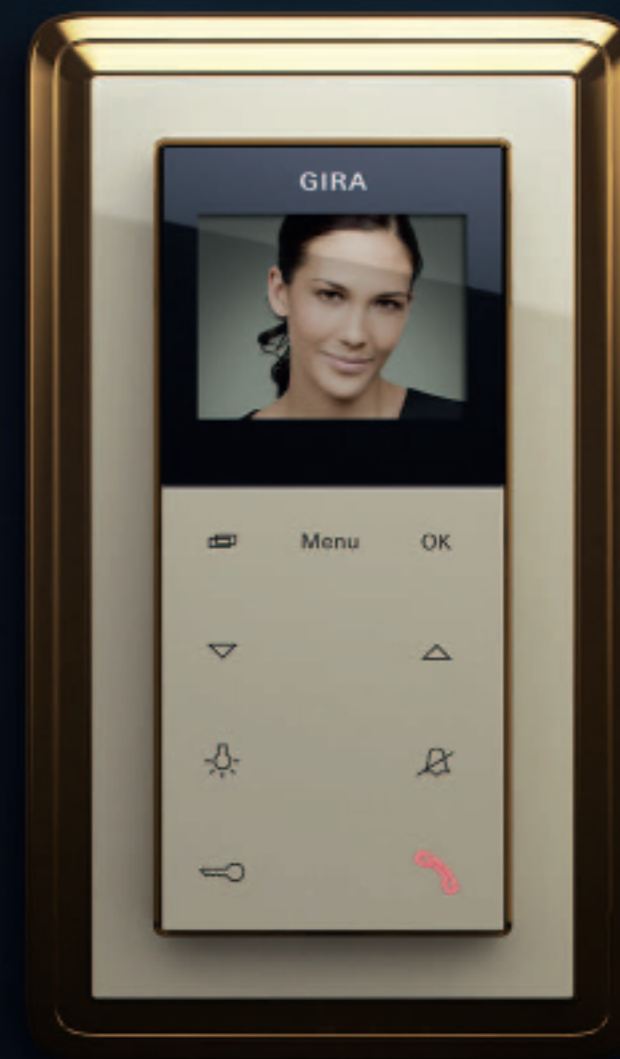

*Обзор имеющихся в распоряжении вариантов цветов и материалов дается в каталоге Gira.

Gira ClassiX Art латунь-кремовый
Сенсорный выключатель 3 Plus 5-клавишный, латунь

Gira ClassiX Art латунь-черный

Сенсорный выключатель 3 Plus 2-клавишный, латунь и сенсорный выключатель 3 Komfort 3-клавишный, латунь

Gira ClassiX латунь-кремовый

Квартирная видеостанция накладного монтажа, кремовый глянцевый

Gira ClassiX бронза-черный
Карточный выключатель, бронза

Gira ClassiX Art бронза-кремовый
Радиоприемник RDS, кремовый глянцевый