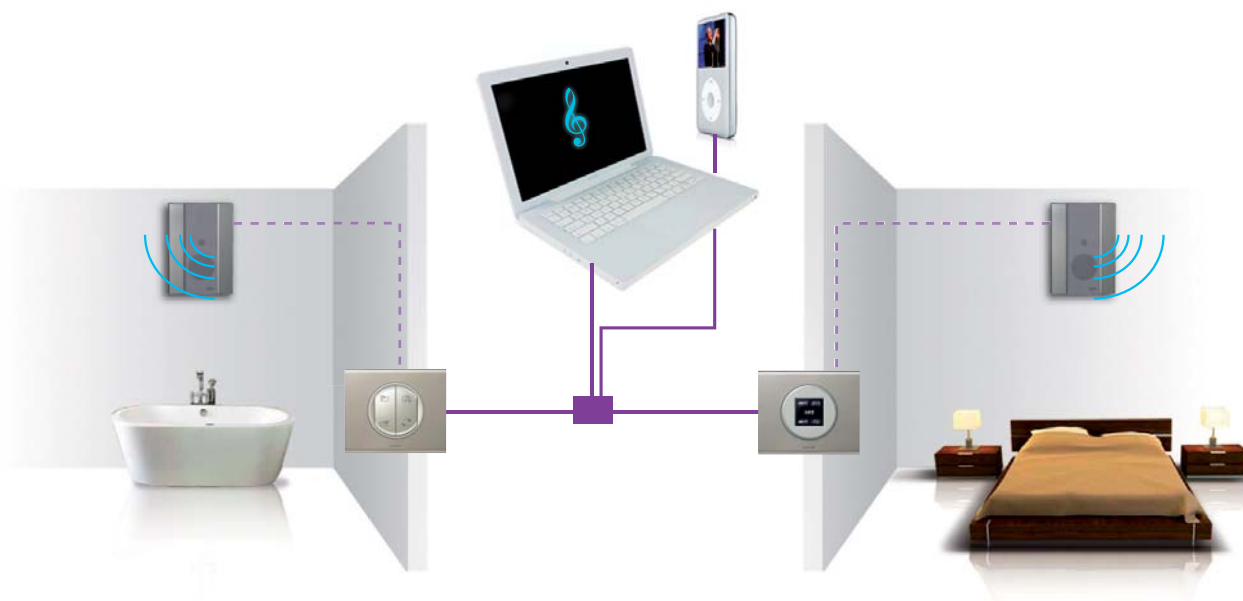

Предотвращая неконтролируемые расходы и аварийные ситуации, по сигналу от датчиков протечки воды или газа система My Home дает команду автоматическим клапанам перекрыть утечку.

Удовольствие принимать гостей

Аудио- и видеодомофоны Céliane позволяют Вам не только идентифицировать посетителей, но и наслаждаться всеми дополнительными функциями домофонии.

Видеоблок домофона

Камера SCS для установки в помещениях

+ Céliane, комфортное управление

Видеодомофон с цветным ЖК-экраном:

- с возможностью интеркома между видео- и аудиоблоками на разных этажах
- с функцией автоответчика, записи информации с микрофона и камер
- с интуитивно понятным меню управления.

При интегрировании домофона в систему My Home, он становится равноправным инструментом для управления и контроля над функциями Умного дома.

Ваша роль - дирижёр в оркестре

Любимой музыке не мешают стены, ей позволительно звучать повсюду в доме. Система Звуковой трансляции дает возможность слушать мелодии во всех комнатах с любого удобного для Вас источника: FM-тюнера, CD-плеера, MP3-проигрывателя, компьютера.