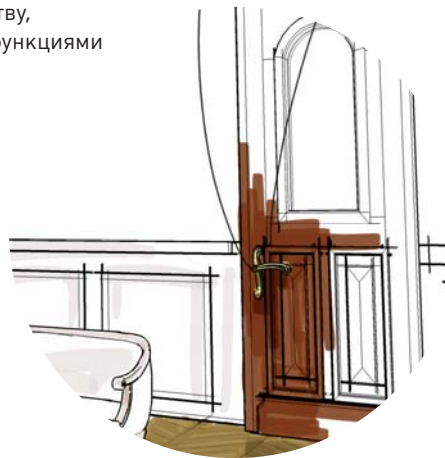

Céliane™

дизайн и функциональность для любых интерьеров

Суметь почувствовать и реализовать индивидуальный стиль жилого интерьера – это бесспорный успех двух участников творческого процесса: дизайнера, несущего свежие креативные идеи, и хозяина дома, с тонким вкусом и стремлением к максимальному комфорту.

Как всесторонний и универсальный ответ на все запросы к современному жилому пространству, Legrand создал серию Céliane – уникальное дизайнерское решение в альянсе с новейшими функциями системы домашней автоматизации My Home Legrand.